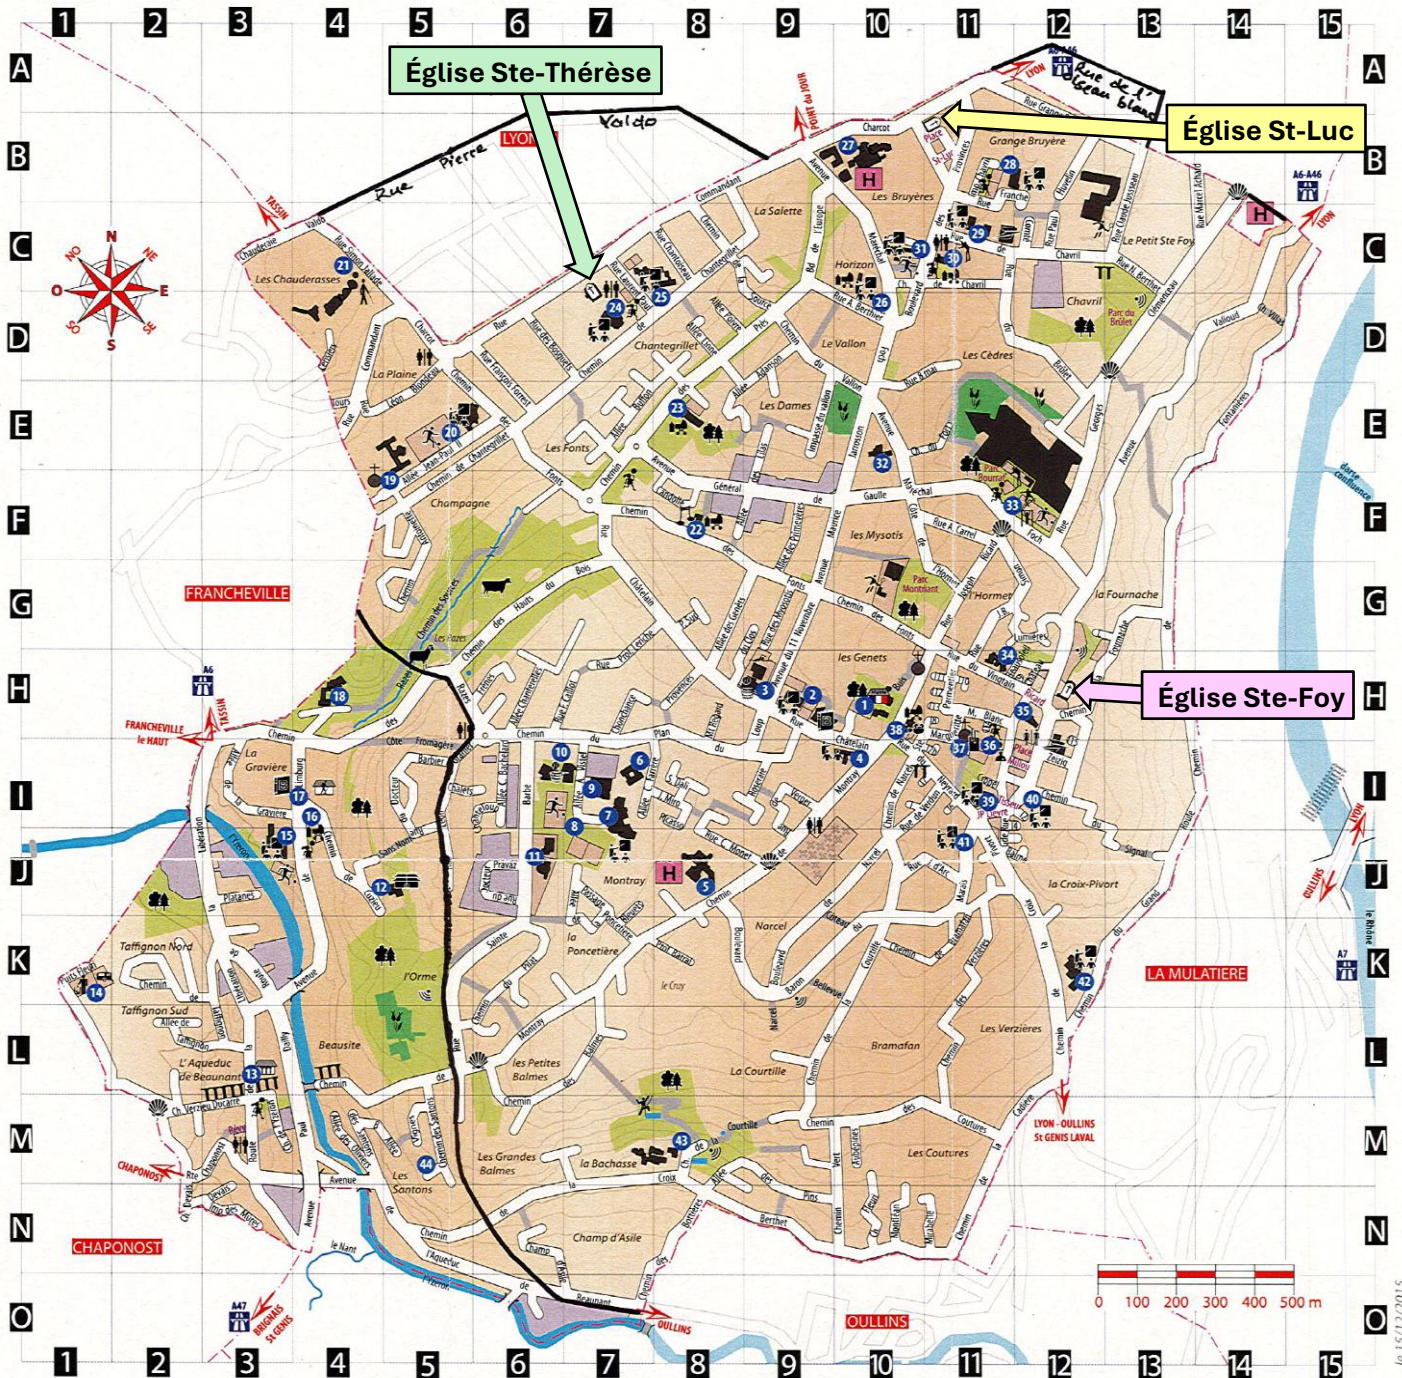

# PLAN DE LA PAROISSE SAINTE-FOY-LÈS-IYON

Trait rouge : limite de la paroisse coïncidant avec celle de la commune  
 Trait noir : limite propre à la paroisse